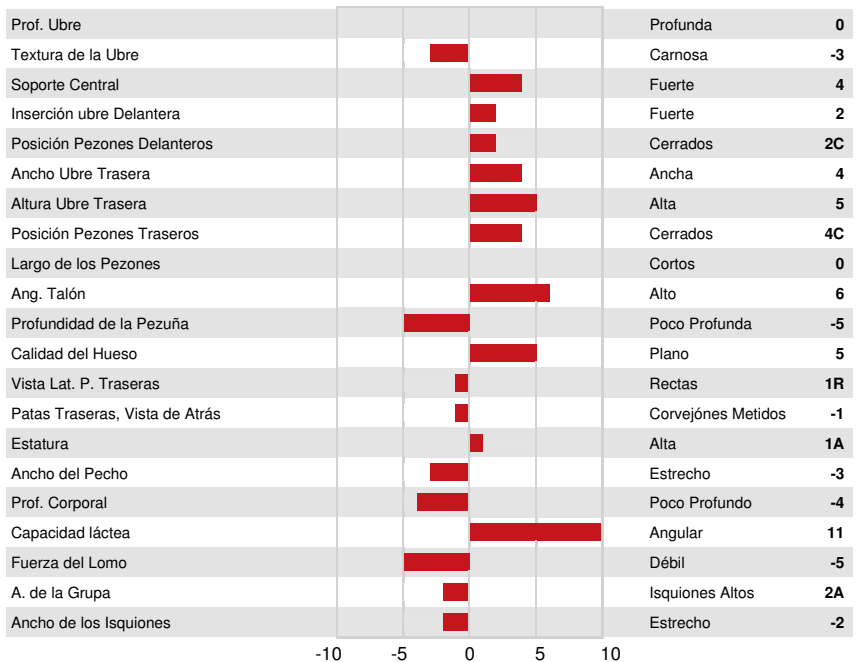

VIERRA PRETENDERS
 PROGENESIS DOROTHY VG-84%-2YR-USA
 VIERRA TENPENNY
 PROGENESIS MADISON EX-90%-3YR-USA
 JX RIVER VALLEY CHIEF {6}
 RACHELLES VICEROY LOUISE VG-88%-6YR-USA

GPA LPI +1895 PRO\$ 1919 JH1F JNSF

CONFORMACIÓN		G Hatos G Hijas 51% Conf.	GPA 24*APR
Conformación	3	Fortaleza Lechera	0
Sistema Mamario	4	Grupa	-4
Patas y Pezuñas	0		

PROGENESIS MADISON-
GRANDDAM

RACHELLES VICEROY LOUISE
THIRD DAM

RACHELLES VICEROY LOUISE
THIRD DAM